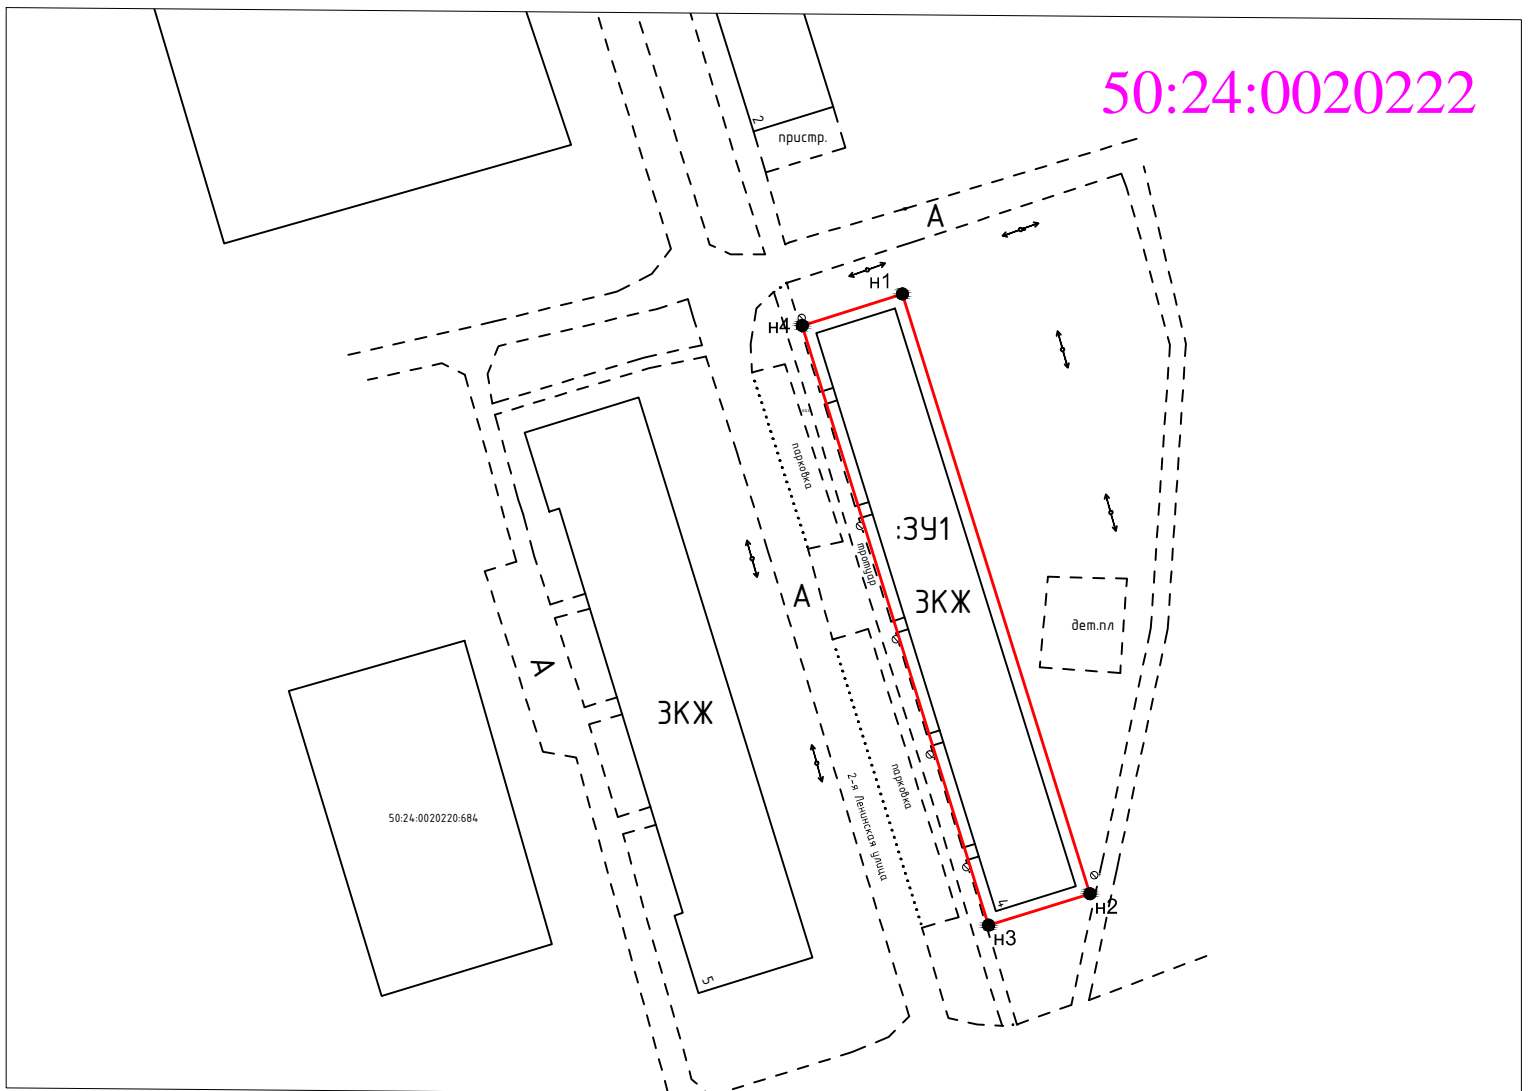

Условный номер земельного участка: 50:24:0020220:3У1

Адрес (местоположение): Российская Федерация, Московская область, Орехово-Зуевский городской округ, город Дрезна, 2-я Ленинская улица, дом 4

Категория земельного участка: Земли населённых пунктов

Вид разрешенного использования: Среднеэтажная жилая застройка

Площадь земельного участка: 1160 кв.м.

Наименование точки	X (м)	Y (м)	Дирекционное направление	Длина линии (м)
1	2	3	4	5
н1	466844.46	2272427.11	162° 37,4'	83.07
н2	466765.18	2272451.92	252° 45,9'	14.04
н3	466761.02	2272438.51	342° 43,2'	83.02
н4	466840.29	2272413.85	72° 32,6'	13.9
н1	466844.46	2272427.11		

Масштаб 1:1000

Ситуационный план

Масштаб 1:5000

Условные обозначения:

- - обозначение границы образуемого земельного участка
- - обозначение границы земельного участка, сведения о котором содержатся в ЕГРН
- - обозначение границы кадастрового квартала
- :ЗУ1 - обозначение образуемого земельного участка
- 50:47:0080507 - обозначение кадастрового квартала
- н1-н4 - обозначение характерной точки границы образуемого земельного участка